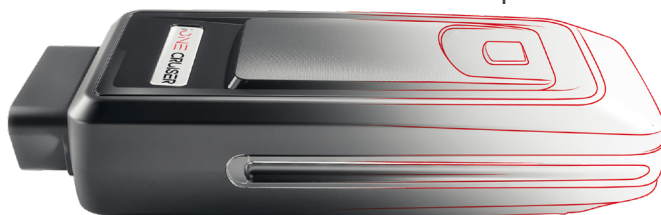

iONE CRUISER

Compatible with

Diagnosis License not Included

IONE CRUISER

Code		Description	
0-67501200		iONE CRUISER New generation diagnostic device, designed to work with all types of vehicles and communication protocols with the different ECU.	
8-67500010	iONE CRUISER	Activation License iONE - Export (Compulsory) Included 12 months update service. Licenses can be activated through SOCIO Collection portal.